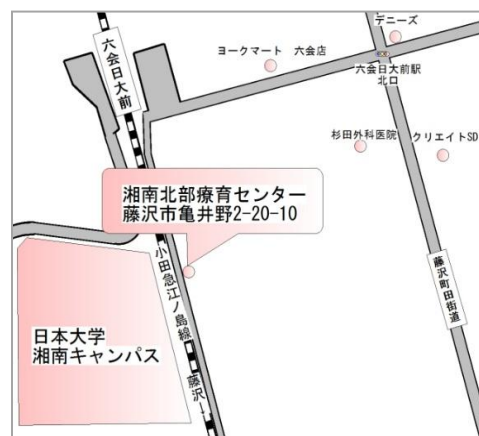

湘南北部療育センター

《活動内容》

発達に不安のあるお子さんが療育支援プログラムの参加中に、一緒に来所されたきょうだいの方の保育・見守り(お話相手・遊び相手)

《活動日時》 平日の月・木曜日 9:50～12:00

《活動場所》 湘南北部療育センター
(六会日大前駅東口から徒歩3分)

《その他》

- ・事前に施設見学・ボランティアの内容について説明あり
- ・18歳以上(高校生受入不可)
- ・短期・単発受入可ですが、できれば継続的に月1～2回以上出来る方
- ・ボランティア活動保険加入必須(実費弁償あり)
- ・交通費支給(1,000円まで)
- ・自転車・バイク可(車不可)