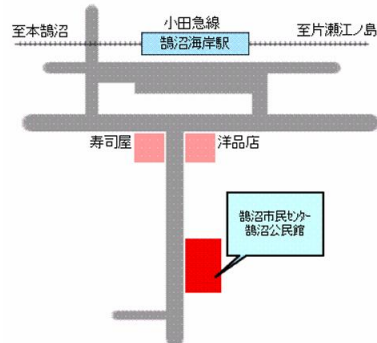

理事長
大田哲夫さん

同時開催! 10:30~11:45

令和7年度 地域福祉講演会

「防災って実は福祉だった」

~ 困った時にこそ
助け合える地域づくりを ~

☆☆☆ 会場 ☆☆☆
藤沢市役所分庁舎2階
活動室1・2
オンライン参加あり

申し込みはこちらから

そのざき しゅうじ
講師: 園崎 秀治さん

(児童) 鵜沼元気塾

【活動内容】地域の小学3年生～6年生を対象に、放課後の居場所を提供する「鵜沼元気塾」の運営に携わるボランティア活動です。

ボランティアの仲間同士で月ごとに話し合い、それぞれの得意分野や知識を活かして、子供達と一緒に簡単な工作に取り組みたり、特定のテーマについての座学、課外活動(夏のデイトリップ、秋の芋掘り)に参加したり、時にはホールでの縄跳びや卓球、バドミントンなどで身体を動かす機会もあります。活動時間には、子供達の宿題等のサポートと見守りも含まれます。

湘南北部療育センター

《活動内容》

発達に不安のあるお子さんが療育支援プログラムの参加中に、一緒に来所されたきょうだいの方の保育・見守り(お話相手・遊び相手)

《活動日時》 平日の月・木曜日 9:50～12:00

《活動場所》 湘南北部療育センター
(六会日大前駅東口から徒歩3分)

《その他》

- ・事前に施設見学・ボランティアの内容について説明あり
- ・18歳以上(高校生受入不可)
- ・短期・単発受入可ですが、できれば継続的に月1～2回以上出来る方
- ・ボランティア活動保険加入必須(実費弁償あり)
- ・交通費支給(1,000円まで)
- ・自転車・バイク可(車不可)