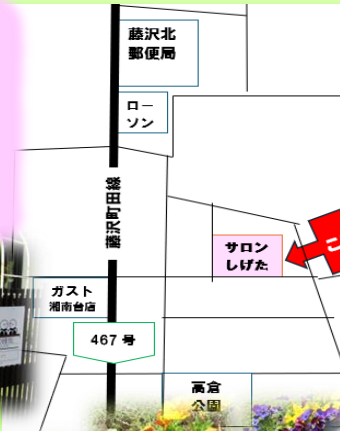

ふじさわボランティアセンターNEWS

2025
6

新しい地域の縁側が開設しました。

前号の「パナカフェ」に続き、ご紹介します。

サロンしげた

※地域の縁側とは、住民同士のつながりや支えあいを大切にしながら、人の和を広げ、いきいきと健やかに暮らせるまちづくりを目的に、誰もが気軽に立ち寄れる居場所が「地域の縁側」です。

4月1日から

オープンしました。
地域の皆さんの交流の場として、未永くご活用いただけるよう、よろしくお願い致します。

お庭の花たちが
お出迎え

所在地：藤沢市湘南台6-55-6
四ツ辻団地コミュニティスハウス
(通称：重田ハウス)
開所日時：毎週火曜日 10時～14時
休み：第5火曜日・祝祭日
お盆期間 (8/13～8/16)
年末年始 (12/29～1/3)
連絡先：堀：090-2636-0994

～どなたでも大歓迎です～

お茶を飲んだり、お昼を食べながらおしゃべりできて、自由に過ごせる場所です。

- 地域の皆さんの交流の場
- 若いママ・パパの情報交換の場
- イベントスマホ教室 (ほかにも企画中)