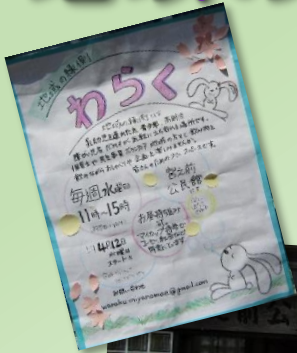

NEW

地域の縁側「わらく」がオープン

4月12日、鵜沼神明の宮之前公民館に地域の縁側「わらく」がオープンしました。水曜11時～15時は縁側の時間。

鵜沼地区としては「鵜沼藤ヶ谷みんなの縁側」に続き2番目の地域の縁側です。

子ども、大人、お年寄り、どんな人だってウエルカムなのが地域の縁側。わらくに行けば、あなたもきっと一緒にゆったり楽しく過ごせますよ。

代表の杉坂さん

みんながふらっと気軽に立ち寄ることができるような場所があったらなって話してたら...
 いろいろな人の協力で縁側に!
 あなたが来てくれるのをみんなで待っています。

NPO法人とことこ企画 ★
 映画会と谷光監督のおはなし

99歳母と暮らせば

NPO法人とことこ代表 4/19藤沢市役所分庁舎2階にて上映

濱田さん

なんであんなに穏やかで優しい気持ちで介護できたのですか?

認知症のことをきちんと知ることだと思います。いちいち怒ってもよくなるわけではないですから。自分の10年先20年先の姿を見せてくれているありがたい存在として感謝の気持ちをもって接するといいいと思います。

最後会場からは、市民会館で上映して欲しい。もっと他の人にも知って欲しい、見てもらいたいとの声がありました。