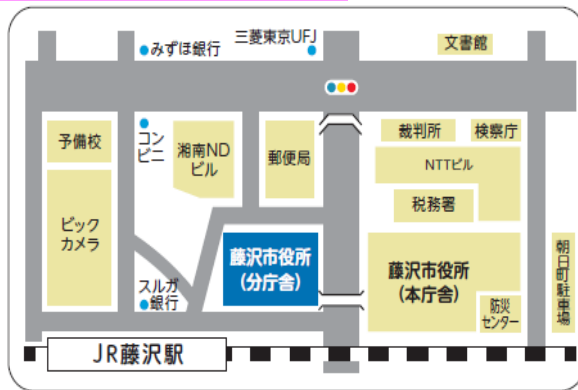

★プラザ2階では地域福祉活動の支援を目的とした活動室等が設置されています。ご利用の案内は1月下旬に市広報や市社協ホームページ等でお知らせいたします。

地域福祉プラザでのこれからの事業

ボランティア養成講座

日時:2月8日(土) 9:30～12:30

内容:ボランティア活動の基本等の講義及び市内ボランティア団体による活動の紹介

講師:日本ボランティアコーディネーター協会 三田響子氏

受付:1月6日(月)から 電話(50-3670)まで

<福祉講演会> 「はじめてのLGBT ～性の多様性について知ろう」

日時:2月24日(月) (祝) 13:30～15:00

講師:(株)ニューキャンパス 染谷カツオ氏

受付:1月24日(金)から 電話(50-3670)まで

*当日 10:30～12:00 映画「私はワタシ」が上映されます。

ボランティア活動・地域活動等の紹介

明治地区

かるがも『子育てひろば』を紹介します

かるがも『子育てひろば』はメルシャンワイン隣り、羽鳥バス停前“ラポール城南”1階にある地域に開放しているスペースで月1回開催しています。

10月25日(金)

ちぎってペタペタお花紙でアート体験！
～自分だけのハロウィングッズを作ろう！～