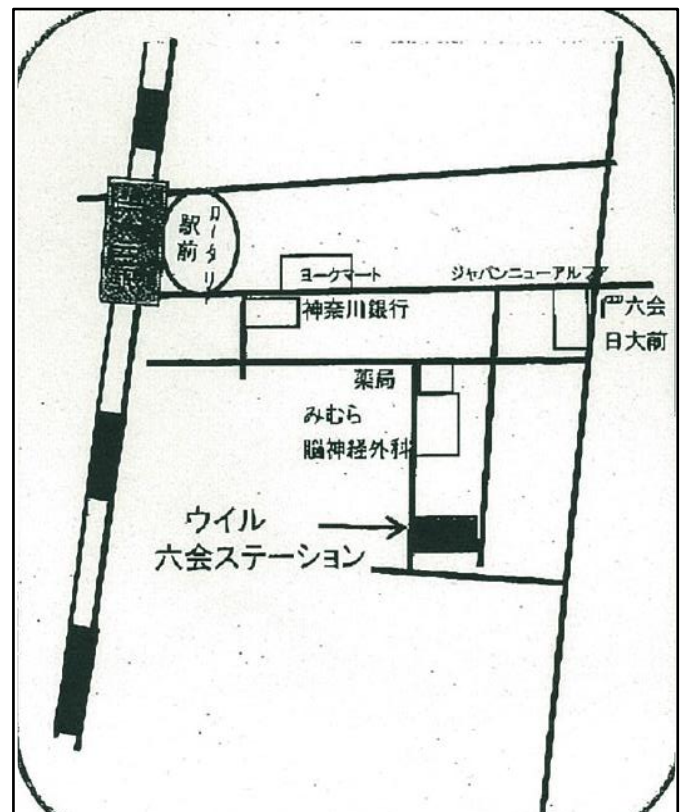

※曜日、時間、応相談

【活動場所】

ウイル六会ステーション

（小田急線 六会日大前駅より徒歩3分）

【その他】

- 中高生受入可
- 事前説明あり
- 交通費支給(要相談)
- 車、自転車、バイク可

《お問い合わせ先》

（社福）藤沢市社会福祉協議会ふじさわボランティアセンター