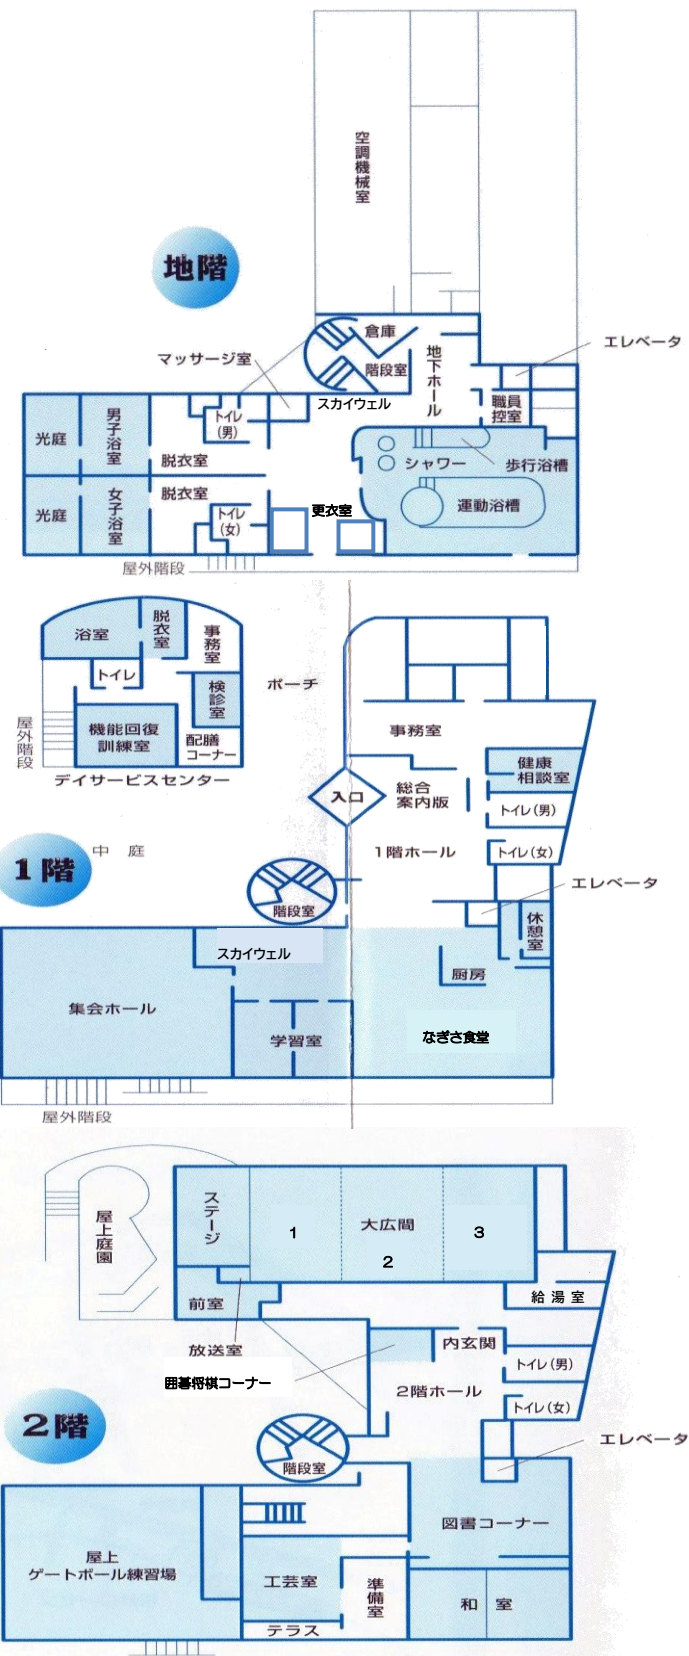

平面図

交通手段

- ◇ 藤沢駅から
 - * 江ノ電バス藤沢駅北口さいか屋前③番乗り場「鵜沼車庫」行き「鵜沼運動公園前」下車 徒歩約3分
 - * 小田急江ノ島線「片瀬江ノ島」行き「鵜沼海岸」駅下車 徒歩約15分
- ◇ 辻堂駅から
 - * 江ノ電バス辻堂駅南口②番乗り場「湘洋中学経由 鵜沼車庫」行き「鵜沼車庫前」下車 徒歩約3分
- ◇ 湘南すまいるバス (高齢者福祉バス)
 - * 藤沢市が運行するバスが、湘南なぎさ荘から「村岡・片瀬方面ルート」「鵜沼神明・辻堂方面ルート」を巡回しています。
 - * 藤沢市老人福祉センターの利用カードをお持ちで、市内在住の60歳以上の方及び付き添いの方がご利用いただけます。
 - * 料金は無料です。
 - * バスの定員は28人です。
 - ・乗車の際には老人福祉センター利用カードをご提示ください。
 - ・満席の場合にはご乗車になれません。