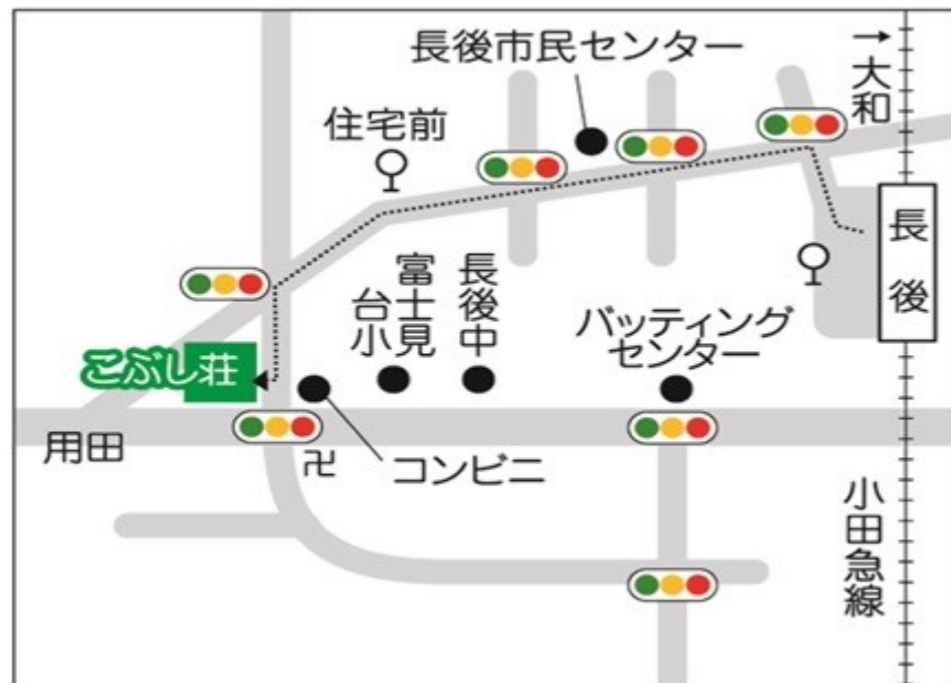

交通機関のご案内

★小田急線利用 長後駅西口下車 徒歩15分

★路線バス利用

・長後駅西口②番乗り場（どこ行きのバスでもよいです）
二つ目のバス停「住宅前」下車 徒歩3分

・こぶし荘前停車バス

長後駅西口④番乗り場

湘南台駅西口行き

午前8時40分

午後0時20分

湘南台駅西口④番乗り場

長後駅西口行き

午前9時00分

午後0時40分

ご来場の皆様へ

◆駐車場に限りがありますので、ご来場には公共交通機関をご利用ください。

◆建物内は土足厳禁のため、ご来場の際はくつ袋をご持参ください。

◆受動喫煙防止のため、敷地内禁煙にご協力ください。

◆ゴミはお持ち帰りください。

◆催し物は都合により変更される場合があります。

第23回

こぶし祭

2024

藤沢市内にお住まいの方ならどなたでもご来館いただけます。
まだ一度も来館されたことがない方、お誘い合わせのうえ
この機会に是非足をお運びください♪

5月11日土・12日日